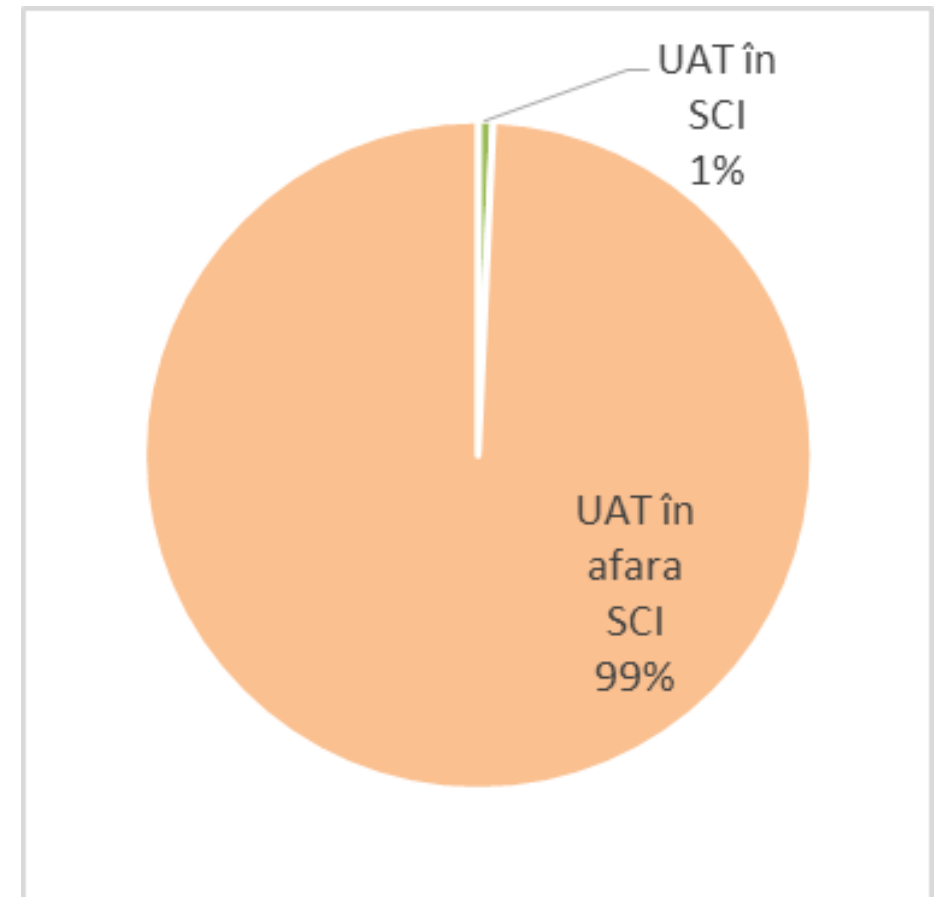

Unitatea Administrativ-Teritorială Ticvaniu Mare

- Atestare documentară: anul 1437
- Localități:
 - Comuna Ticvaniu Mare
 - Sat Iabalcea
- Suprafață UAT: 12.059 ha
- Suprafață în aria protejată: 87 ha
- Populație: 1.984 locuitori
- Structură etnică: predomină romii cu 63,4%

Arii Protejate

- Sit de Importanță Comunitară: Semenici – Cheile Carașului