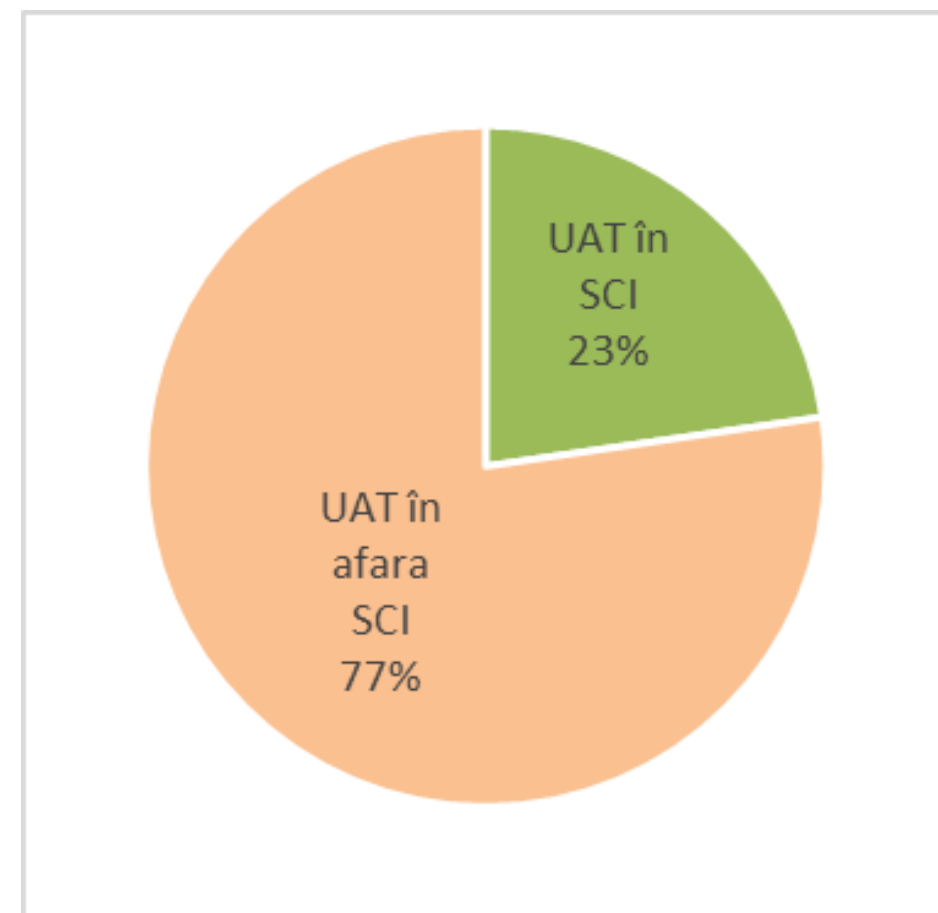

Unitatea Administrativ-Teritorială Bozovici

- Atestare documentară: anul 1484.
- Localități:
 - Comuna Bozovici
- Suprafață UAT: 19.505 ha
- Suprafață în aria protejată: 4.426 ha
- Populație: 2.924 locuitori
- Structură etnică: predomină românii cu 87,4%

Arii Protejate

- Parc Național: Semenic – Cheile Carașului
- Sit de Importanță Comunitară: Semenic – Cheile Carașului.
- Sit de Protecție Avifaunistică: Munții Semenic – Cheile Carașulu.