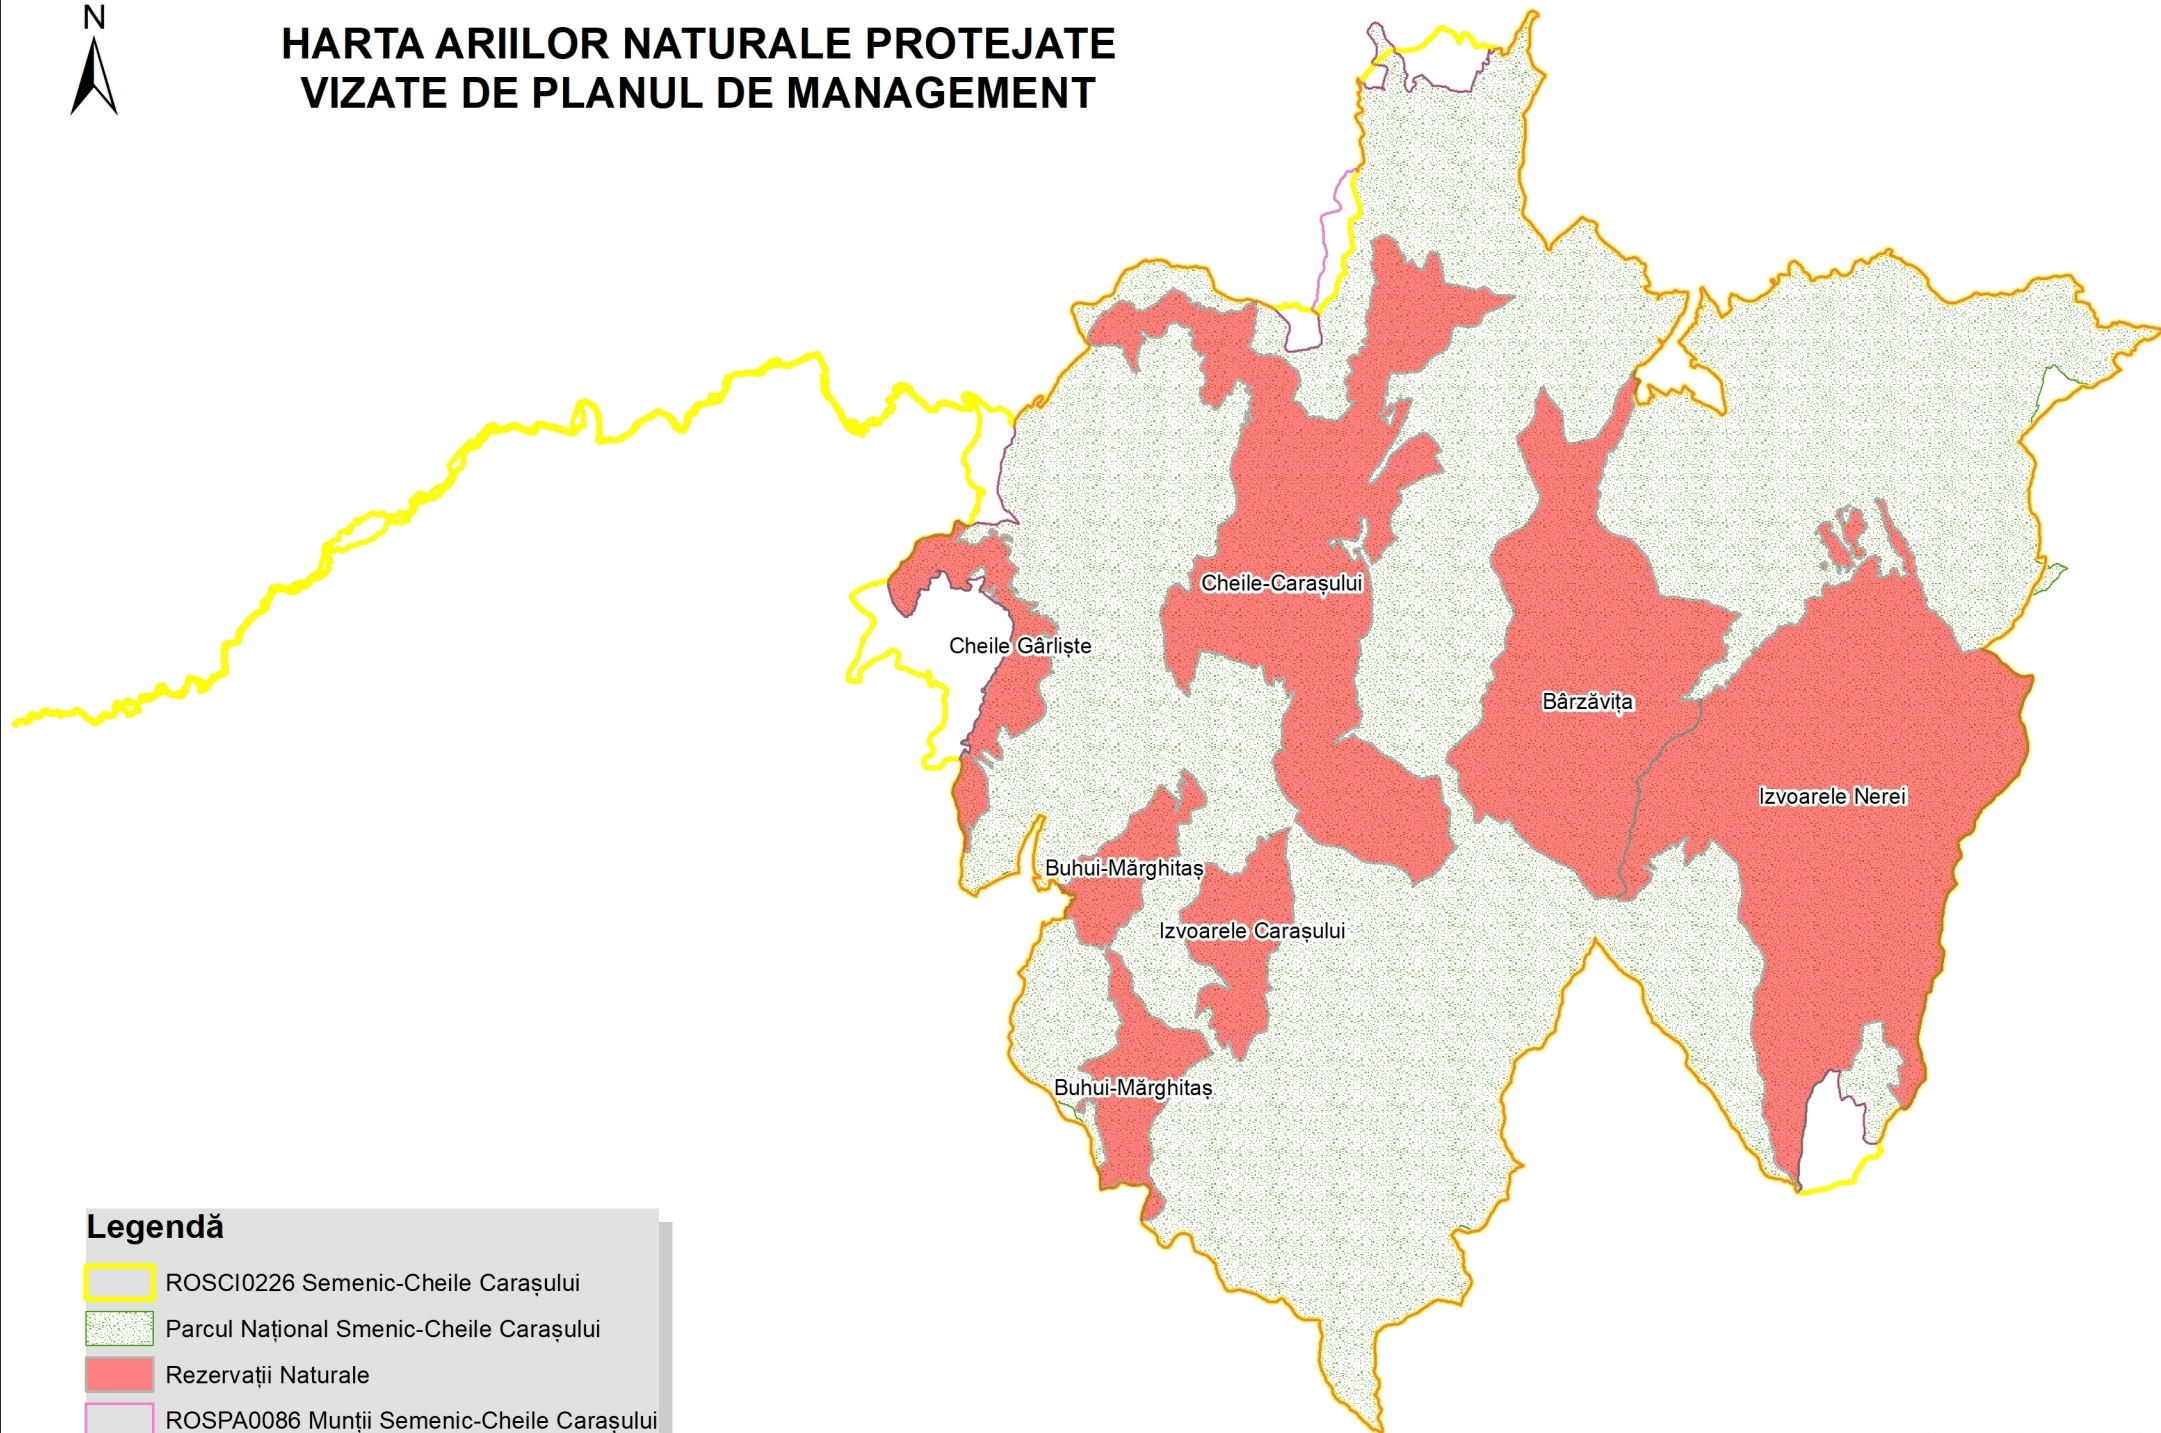

HARTA ARIILOR NATURALE PROTEJATE VIZATE DE PLANUL DE MANAGEMENT

Legendă

-  ROSCI0226 Semenice-Cheile Carașului
-  Parcul Național Smeonic-Cheile Carașului
-  Rezervații Naturale
-  ROSPA0086 Munții Semenice-Cheile Carașului

Scara: 1:150000